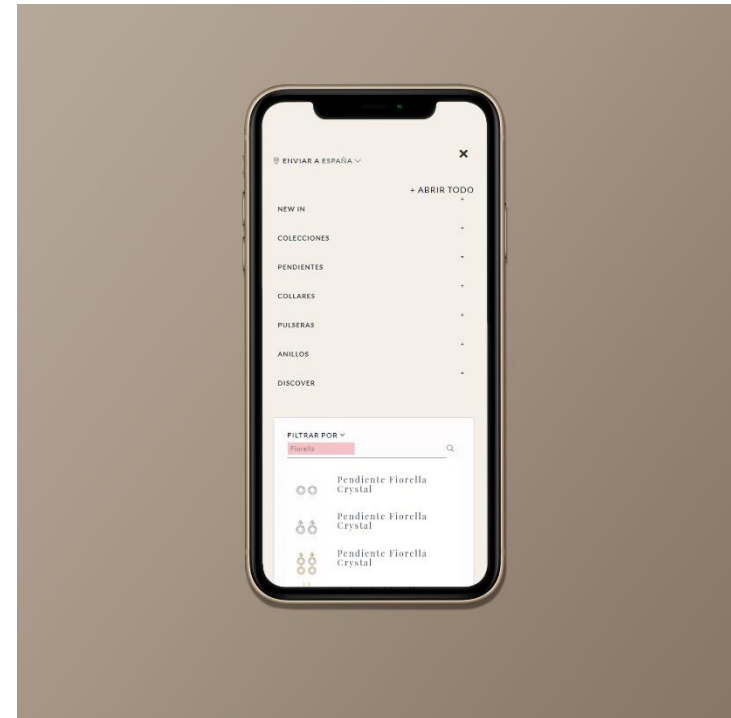

EJEMPLO PALABRA CLAVE

Nombre de la colección, forma del pendiente, etc.

¿Necesitas ayuda para hacer tu pedido web?

comunicacion@victoriacruz.es - 963 259 149 ext 13