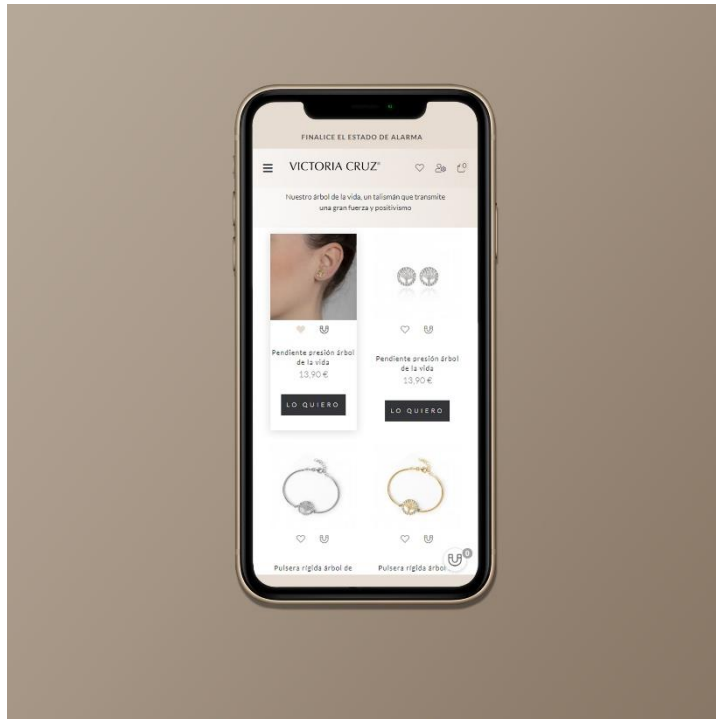

### Tendencia

VER COLORES

PRECIO  
Desde  a  Filtros

SUBCATEGORÍAS  
 Tendencia

ACABADO  
 Baño en Oro de 18kts  Baño en Rodio sobre plata

COLOR BUSQUEDA  
 Azul  Blanco  
 Marrón  Morado  
 Multicolor  Naranja  
 Rojo  Rosa  
 Verde

LARGO CADENA

Aros Cruz Neutral  
39,00 €

**LO QUIERO**

Aros Cruz Neutral  
39,00 €

Aros Rayo Neutral  
39,00 €

¿Necesitas ayuda para hacer tu pedido web?

comunicacion@victoriacruz.es - 963 259 149 ext 13

## MOVIL

### LO QUIERO

Al igual que en la web, acade al carrito cada producto haciendo clic sobre el botón negro