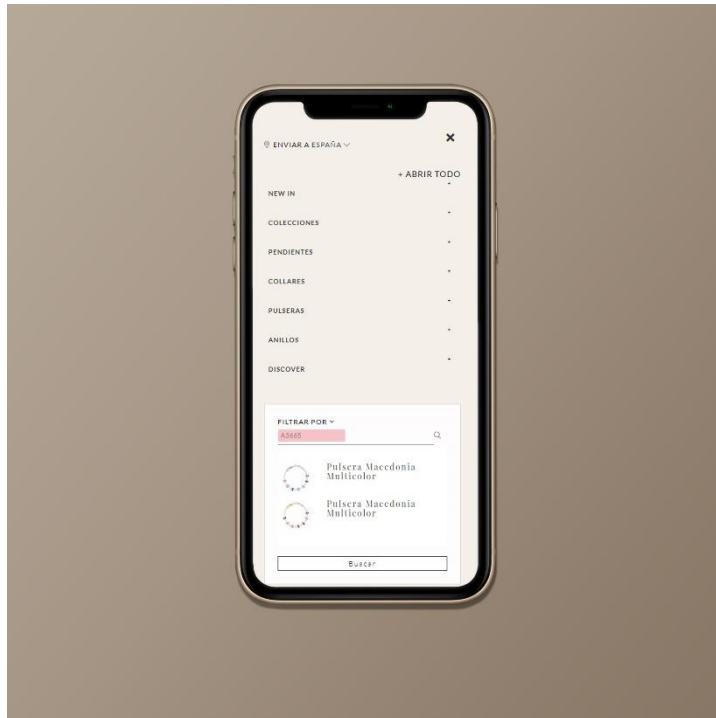

MOVIL

FILTRA POR REFERENCIA

Debajo de las categorías, “**filtrar por**” escribe el método que te sea más cómodo