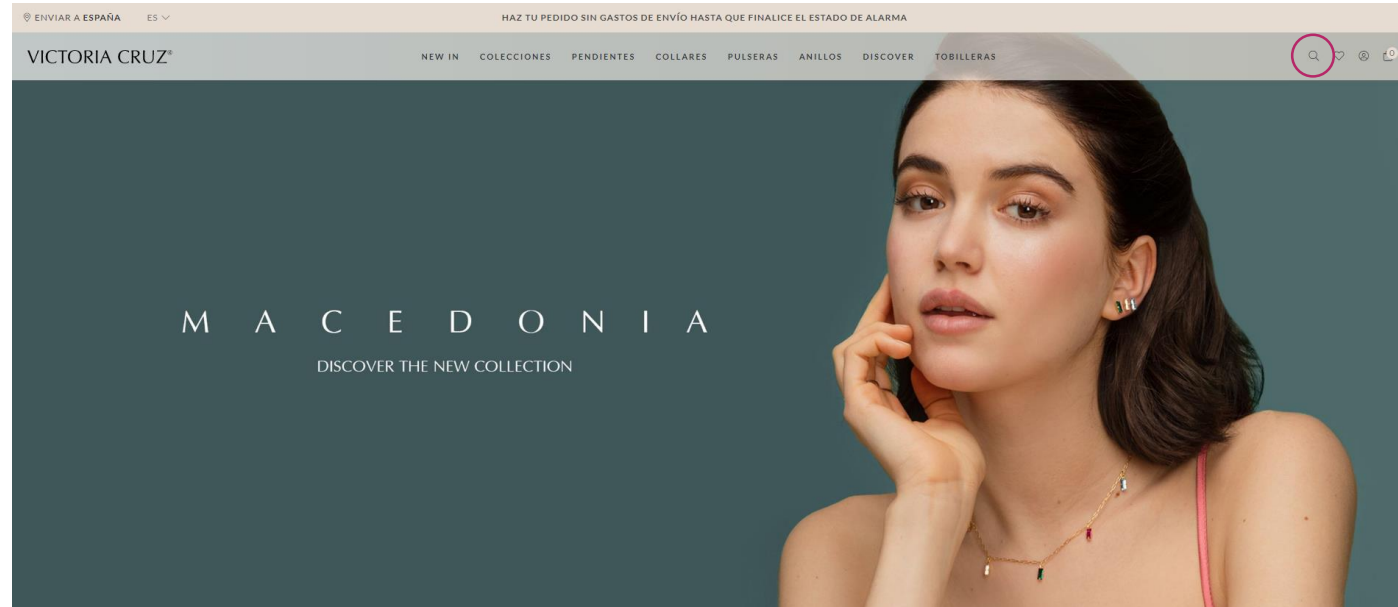

FILTROS DE BÚSQUEDA

¿Tienes una lista de **referencias**? ¡Utiliza nuestro *super* buscador!

A la misma altura que las categorías, a la derecha, encontrarás una pequeña lupa pero que ofrece grandes resultados!

Habla muchos idiomas, ¡numéricos también!

- Escribe la Referencia completa: **A3646-MDG**, ¡te localizará la gargantilla al momento!
- Busca por modelo: **A3646**, te mostrará todas las combinaciones disponibles. No te preocupes por la A inicial, sabe que tenemos muchas cosas en la cabeza ¡y no podemos estar pendientes de todas!
- Busca por palabras clave, '**pendientes mariposa**' te mostrará todas las referencias etiquetadas con esa palabra.

WEB

¿Necesitas ayuda para hacer tu pedido web?

comunicacion@victoriacruz.es - 963 259 149 ext 13