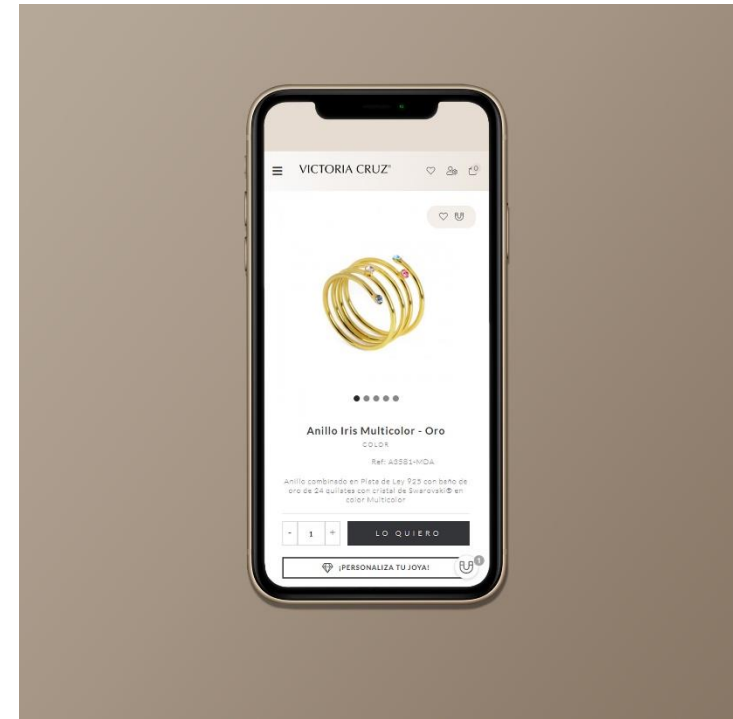

FICHA DE PRODUCTO

Si necesitas información sobre alguna pieza, haz clic sobre la imagen y accede a su ficha técnica y su descripción